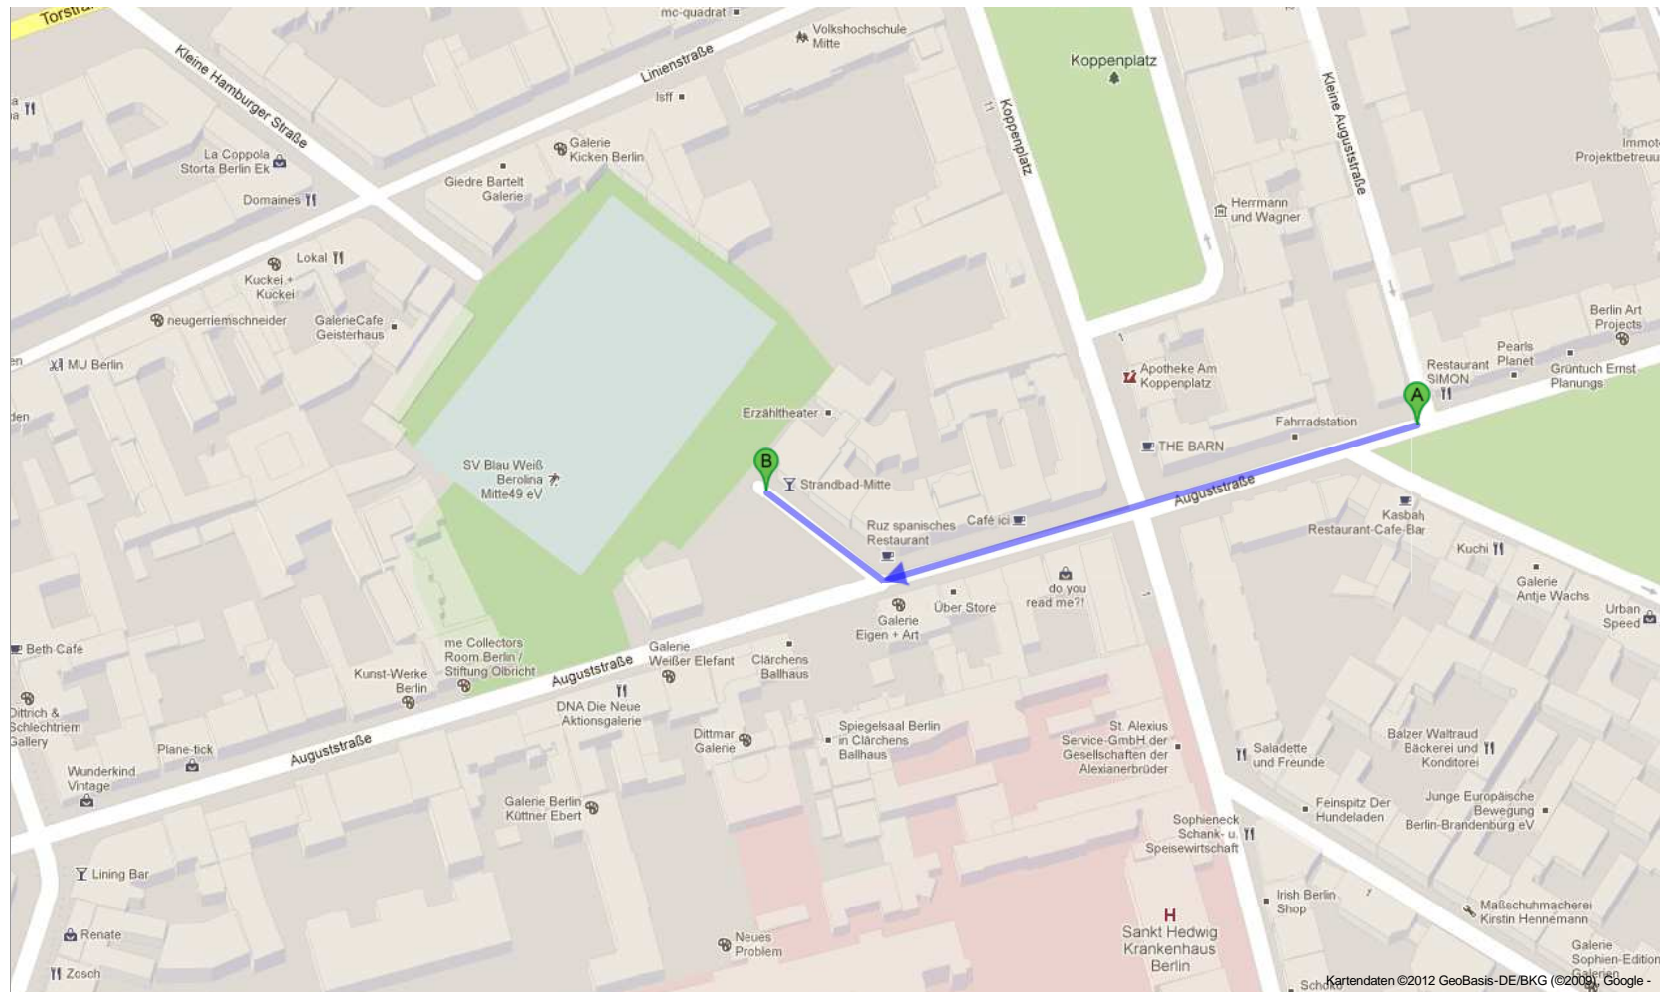

Wenn Sie alle auf dem Bildschirm sichtbaren Details anzeigen möchten, verwenden Sie den Link Drucken neben der Karte.

eta-Stadium.
ventuell keine Bürgersteige oder Fußwege.
amburger Straße 16, 10117 Berlin

3D

ssstraße 160 m

le

41 m

lich, dass die Verkehrsverhältnisse aufgrund von Baustellen, Verkehr, Wetter oder anderen Faktoren von den hier dargestellten Vorschlägen abweichen. Sie sollten daher Ihre Reise entsprechend planen und alle Verkehrsschilder oder Hinweise